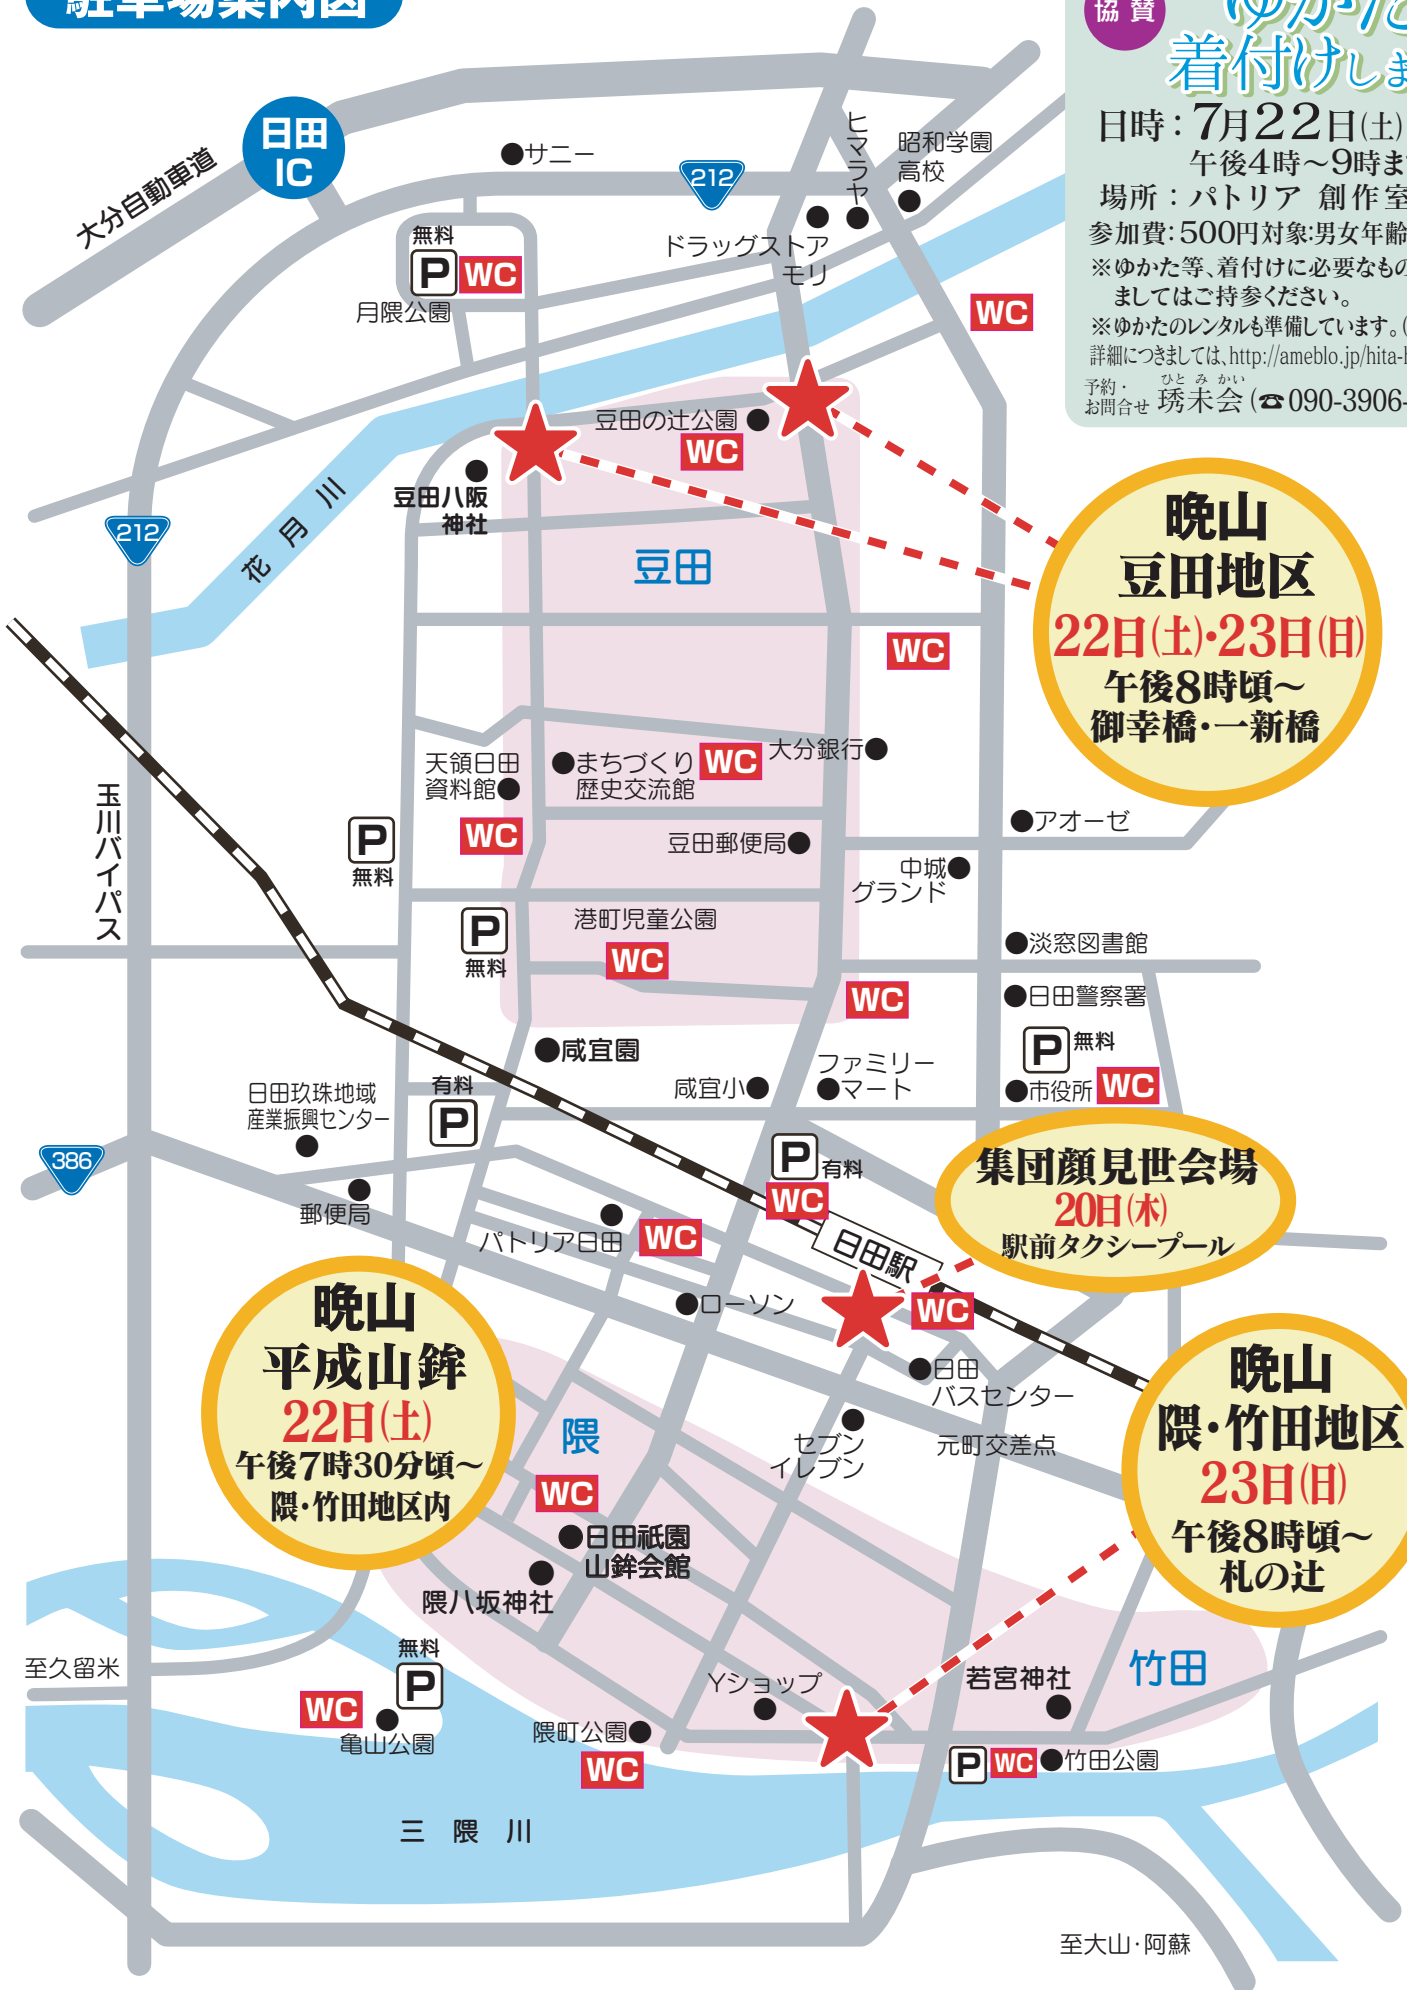

駐車場案内図

協賛

ゆかた
着付けします。

日時：7月22日(土)
午後4時～9時まで
場所：パトリア 創作室
参加費：500円対象：男女年齢問わず
※ゆかた等、着付けに必要なものにつき
ましてはご持参ください。
※ゆかたのレンタルも準備しています。(要予約)
詳細につきましては、<http://ameblo.jp/hita-hitomikai/>
予約・ひとみかい
お問い合わせ 琇未会 (☎090-3906-6604)

**晩山
豆田地区**
22日(土)・23日(日)
午後8時頃～
御幸橋・一新橋

集団顔見世会場
20日(木)
駅前タクシープール

**晩山
平成山鉾**
22日(土)
午後7時30分頃～
隈・竹田地区内

**晩山
隈・竹田地区**
23日(日)
午後8時頃～
札の辻

※祭り期間中は、豆田地区及び隈・竹田地区(部分)への
車両の乗り入れを控えていただきますようご協力ください。